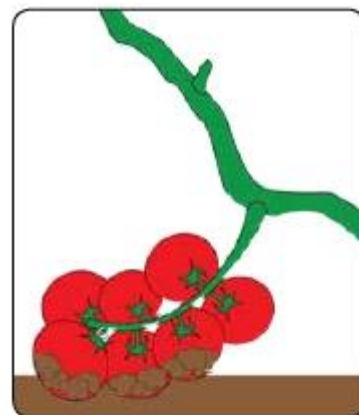

AgroCultivo[®]

www.agrocultivo.com.br

O Desafio:

- Desenvolver ramos adicionais significa aumentar o método de condução, o que irá aumentar os custos;
- Frutos apoiados no chão e podridão;
- Falta de apoio planta leva à perda de produção adicional;
- Entrelaçar o fitilho em ramos adicionais é difícil de instalar, não confiável e ineficaz.

A solução é o AgroGancho Holder:

- Rapidamente e facilmente liga à haste principal a hastes paralelas;
- Suporta ramos menores adicionais;
- Suporta hastes com frutos.

Vantagens:

Custo efetivo:

- Aumenta o rendimento em ramos adicionais;
- Uma AgroGancho Holder custa menos do que um único tomate;
- Reutilizável por várias safras

Protege a cultura:

- Previne os ramos adicionais de quebrem;
- Protege que hastes com frutos entrem contato com o solo;
- Não contrair ou dobrar a haste;
- Previne a planta cresça de forma desordenada, impedindo a ventilação.