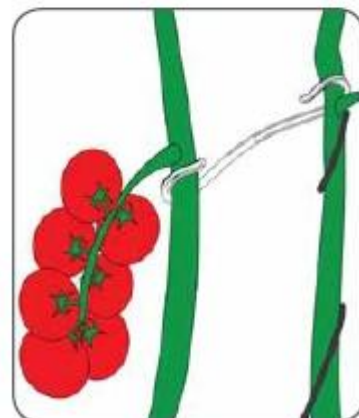

A solução é o AgroGancho Holder:

- Rapidamente e facilmente liga à haste principal a hastes paralelas;
- Suporta ramos menores adicionais;
- Suporta hastes com frutos.

Vantagens:

Custo efetivo:

- Aumenta o rendimento em ramos adicionais;
- Uma AgroGancho Holder custa menos do que um único tomate;
- Reutilizável por várias safras

Protege a cultura:

- Previne os ramos adicionais de quebrem;
- Protege que hastes com frutos entrem contato com o solo;
- Não contrair ou dobrar a haste;
- Previne a planta cresça de forma desordenada, impedindo a ventilação.